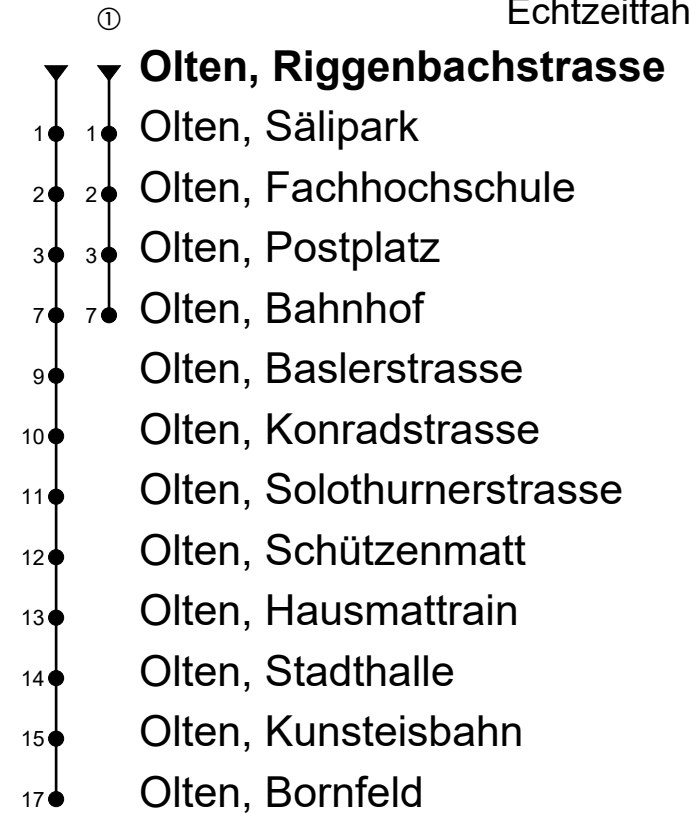

503

Olten, Riggerbachstrasse

Richtung Olten Bhf, Bornfeld

Gültig vom 15.12.2024 bis 13.12.2025

Echtzeitfahrplan

| 🕒 | Montag - Freitag | Samstag | Sonntag |
|----|--------------------|---------|---------|
| 4 | | | |
| 5 | 43 | 43 | 48 |
| 6 | 13 43 | 13 43 | 48 |
| 7 | 13 43 | 13 43 | 48 |
| 8 | 13 43 | 13 43 | 48 |
| 9 | 13 43 | 13 43 | 48 |
| 10 | 13 43 | 13 43 | 48 |
| 11 | 13 43 | 13 43 | 48 |
| 12 | 13 43 | 13 43 | 59 |
| 13 | 13 43 | 13 43 | 59 |
| 14 | 13 43 | 13 43 | 59 |
| 15 | 13 43 | 13 43 | 59 |
| 16 | 13 43 | 13 43 | 59 |
| 17 | 13 43 | 13 43 | 59 |
| 18 | 13 43 | 13 43 | 59 |
| 19 | 13 43 ^① | 43 | 59 |
| 20 | 13 ^① 59 | 59 | 59 |
| 21 | 59 | 59 | 59 |
| 22 | 59 | 59 | 59 |
| 23 | 59 | 59 | 59 |
| 0 | | | |
| 1 | | | |
| 2 | | | |
| 3 | | | |

Fahrzeit
in Minuten

Anmerkungen:

Als Sonntage gelten: 25. und 26. Dezember, 1. und 2. Januar, Karfreitag, Ostermontag, Auffahrt, Pfingstmontag und 1. August.